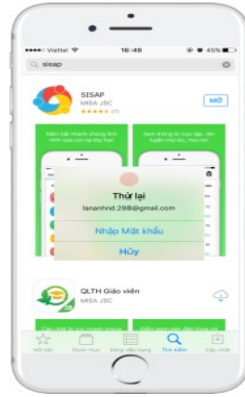

1. HƯỚNG DẪN TẢI VÀ CÀI ĐẶT ỨNG DỤNG

Với **HHĐ iOS**

1. Mở **Appstore**, nhấn vào biểu tượng tìm kiếm, nhập: **SISAP**

2. Nhập mật khẩu iCloud của máy.

3. Chạm vào **Mở**.

4. Đăng ký hoặc đăng nhập vào ứng dụng để sử dụng

THÔNG MINH HƠN - NHANH HƠN - HIỆU QUẢ HƠN

2. HƯỚNG DẪN TẢI VÀ CÀI ĐẶT ỨNG DỤNG

Với **HHĐ Android**

1. Mở **CH Play** nhấn vào biểu tượng tìm kiếm, nhập: **SISAP**, nhấn **Install**

2. Nhấn **Mở**.

3. Đăng ký hoặc đăng nhập vào ứng dụng để sử dụng