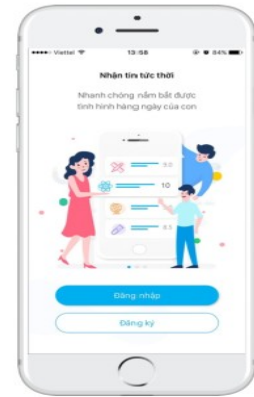

1. HƯỚNG DẪN TẢI VÀ CÀI ĐẶT ỨNG DỤNG

Với **HHĐ iOS**

1. Mở **Appstore**, nhấn vào biểu tượng tìm kiếm, nhập: **SISAP**

2. Nhập mật khẩu iCloud của máy.

3. Chạm vào **Mở**.

4. Đăng ký hoặc đăng nhập vào ứng dụng để sử dụng

THÔNG MINH HƠN - NHANH HƠN - HIỆU QUẢ HƠN

2. HƯỚNG DẪN TẢI VÀ CÀI ĐẶT ỨNG DỤNG

Với **HHĐ Android**

1. Mở **CH Play** nhấn vào biểu tượng tìm kiếm, nhập: **SISAP**, nhấn **Install**

2. Nhấn **Mở**.

3. Đăng ký hoặc đăng nhập vào ứng dụng để sử dụng