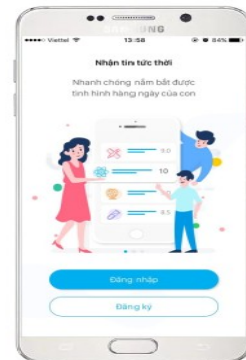

1. HƯỚNG DẪN TẢI VÀ CÀI ĐẶT ỨNG DỤNG

Với **HHĐ iOS**

1. Mở **Appstore**, nhấn vào biểu tượng tìm kiếm, nhập: **SISAP**

2. Nhập mật khẩu iCloud của máy.

3. Chạm vào **Mở**.

4. Đăng ký hoặc đăng nhập vào ứng dụng để sử dụng

THÔNG MINH HƠN - NHANH HƠN - HIỆU QUẢ HƠN

2. HƯỚNG DẪN TẢI VÀ CÀI ĐẶT ỨNG DỤNG

Với **HHĐ Android**

1. Mở **CH Play** nhấn vào biểu tượng tìm kiếm, nhập: **SISAP**, nhấn **Install**

2. Nhấn **Mở**.

3. Đăng ký hoặc đăng nhập vào ứng dụng để sử dụng