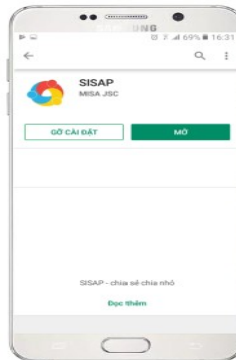

1. HƯỚNG DẪN TẢI VÀ CÀI ĐẶT ỨNG DỤNG

Với **HHĐ iOS**

1. Mở **Appstore**, nhấn vào biểu tượng tìm kiếm, nhập: **SISAP**

2. Nhập mật khẩu iCloud của máy.

3. Chạm vào **Mở**.

4. Đăng ký hoặc đăng nhập vào ứng dụng để sử dụng

THÔNG MINH HƠN - NHANH HƠN - HIỆU QUẢ HƠN

2. HƯỚNG DẪN TẢI VÀ CÀI ĐẶT ỨNG DỤNG

Với **HHĐ Android**

1. Mở **CH Play** nhấn vào biểu tượng tìm kiếm, nhập: **SISAP**, nhấn **Install**

2. Nhấn **Mở**.

3. Đăng ký hoặc đăng nhập vào ứng dụng để sử dụng