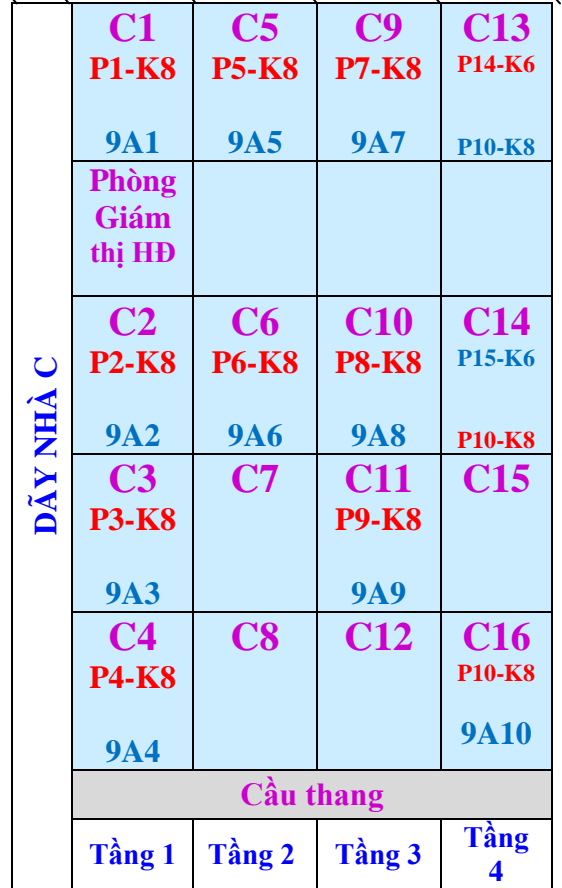

Công phụ

SƠ ĐỒ BỐ TRÍ PHÒNG KIỂM TRA HỌC KỲ II NĂM HỌC 2019-2020

CÔNG CHÍNH

Công phụ