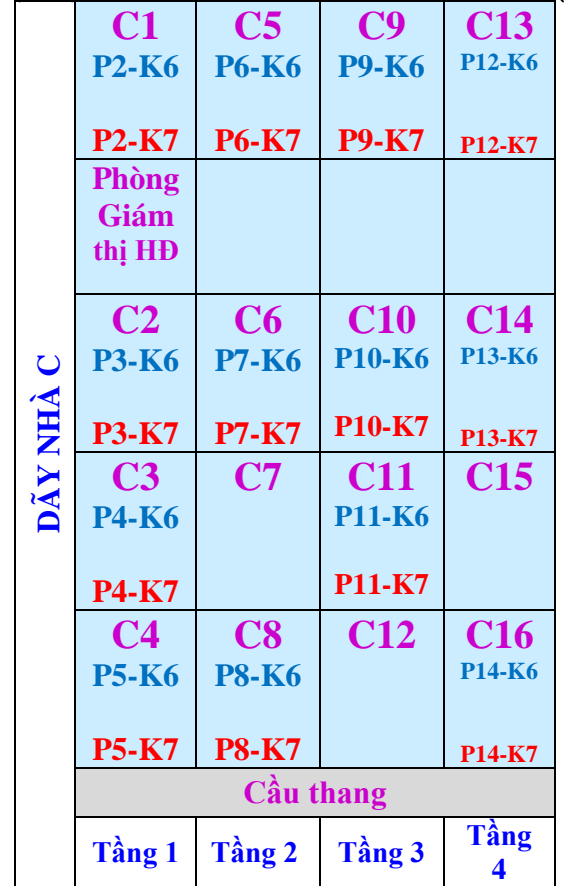

SƠ ĐỒ BỐ TRÍ PHÒNG KIỂM TRA GIỮA HỌC KỲ I NĂM HỌC 2020-2021

CÔNG CHÍNH

Công phụ